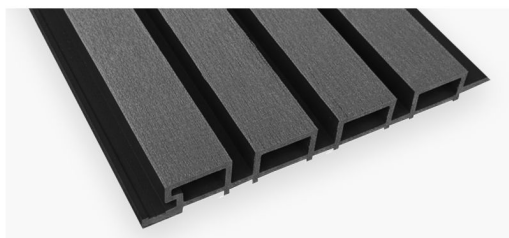

size: 21.9 × 290 × 2.6 cm. น้ำหนัก: 2.95kg / แผ่น

ไม้ระแนง WPC ภายนอก รุ่น Great Wall

สีไม้แดง

CODE: GW-002

size: 21.9 × 290 × 2.6 cm. น้ำหนัก: 2.95kg / แผ่น

ไม้ระแนง WPC ภายนอก รุ่น Great Wall

สีดำด้าน

CODE: GW-004

size: 21.9 × 290 × 2.6 cm. น้ำหนัก: 2.95kg / แผ่น

* ใช้ติดตั้งเป็นผนัง รั้ว และฝ้าภายนอก *
วิธีติดตั้ง: ใช้สกรูเพื่อทำการยึด

ฝ้าภายนอก

วัสดุ WPC

WPC
WALL THAI

ฝ้าภายนอก วัสดุ WPC

สีไม้สัก (Teak)

CODE: 147×21