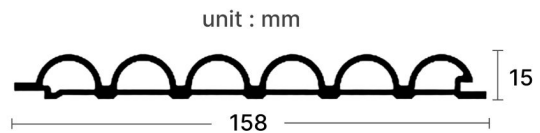

Material: Wood-Plastic Composite

สีเงิน

CODE: ZY156-8271-W

size: 15.75 × 290 × 1.2 cm. น้ำหนัก: 2.39kg / แผ่น

สีขาวมุก

CODE: ZY156-2011-308-SP3

size: 15.75 × 290 × 1.2 cm. น้ำหนัก: 2.39kg / แผ่น

สีทอง

CODE: ZY156-MSG204210

size: 15.75 × 290 × 1.2 cm. น้ำหนัก: 2.39kg / แผ่น

ระแนง ครึ่งวงกลมใหญ่ รุ่น ZY160

สีเงิน

CODE: ZY160-8271-W

size: 15.8 × 290 × 1.5 cm. น้ำหนัก: 2.42kg / แผ่น

สีขาวมุก

CODE: ZY160-2011-308-SP3

size: 15.8 × 290 × 1.5 cm. น้ำหนัก: 2.42kg / แผ่น

สีทอง

CODE: ZY160-MSG204210

size: 15.8 × 290 × 1.5 cm. น้ำหนัก: 2.42kg / แผ่น

* รูปสินค้าอาจจะแตกต่างจากสินค้าจริงกรุณาสินค้าตัวอย่างก่อนทำการสั่งซื้อสินค้า *