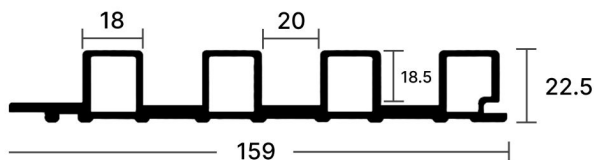

CODE: Z159-1196

size: 15.9 × 290 × 2.25 cm.

สีไม้สักแดงธรรมชาติ

CODE: Z159-1011

size: 15.9 × 290 × 2.25 cm.

สีไม้ดำถ่าน

CODE: Z159-1130

size: 15.9 × 290 × 2.25 cm.

สีเทาไม้สน

CODE: Z159-1134

size: 15.9 × 290 × 2.25 cm.

สีลายวอลนัท

CODE: Z159-2029

size: 15.9 × 290 × 2.25 cm.

size: 15.9 × 290 × 2.25 cm.

รายละเอียดสินค้า ไม้ระแนง WPC ภายใน

รุ่น Z159 (4 ร่องลึก)

unit : mm

คุณสมบัติ

วัสดุ WPC

กันน้ำ

กันความชื้น

กันปลวก

15.9 cm

↙ กว้าง: 15.9 cm ต่อแล้วเหลือ 15 cm

2.25 cm

✦ หนา 2.25 cm

290 cm

↔ ความยาว 290 cm (2.9 เมตร)

2.85 kg/แผ่น

📦 น้ำหนัก 2.85 kg/แผ่น

1 ตร.ม. x 2.2 แผ่น