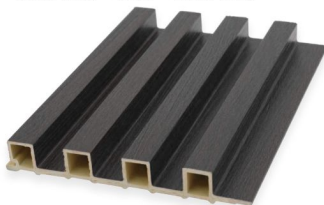

CODE: Z159-1196

size: 15.9 × 290 × 2.25 cm.

สีไม้สักแดงธรรมชาติ

CODE: Z159-1011

size: 15.9 × 290 × 2.25 cm.

สีไม้ดำถ่าน

CODE: Z159-1130

size: 15.9 × 290 × 2.25 cm.

รุ่น Z159 (4 ร่องลึก)

unit : mm

คุณสมบัติ

วัสดุ WPC

กันน้ำ

กันความชื้น

กันปลวก

15.9 cm