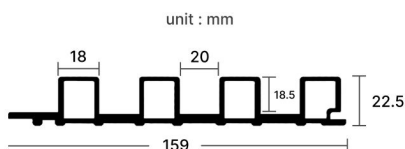

CODE: Z159-1196

size: 15.9 × 290 × 2.25 cm.

สีไม้สักแดงธรรมชาติ

CODE: Z159-1011

size: 15.9 × 290 × 2.25 cm.

สีไม้ดำถ่าน

CODE: Z159-1130

size: 15.9 × 290 × 2.25 cm.

สีเทาไม้สน

CODE: Z159-1134

size: 15.9 × 290 × 2.25 cm.

สีลายวอลนัท

CODE: Z159-2029

size: 15.9 × 290 × 2.25 cm.

size: 15.9 × 290 × 2.25 cm.

รายละเอียดสินค้า ไม้ระแนง WPC ภายใน

รุ่น Z159 (4 ร่องลึก)

unit : mm

คุณสมบัติ

วัสดุ WPC

กันน้ำ

กันความชื้น

กันปลวก

15.9 cm

↙ กว้าง: 15.9 cm ต่อแล้วเหลือ 15 cm

2.25 cm

✦ หนา 2.25 cm

290 cm

↔ ความยาว 290 cm (2.9 เมตร)

2.85 kg/แผ่น

📦 น้ำหนัก 2.85 kg/แผ่น

1 ตร.ม. x 2.2 แผ่น