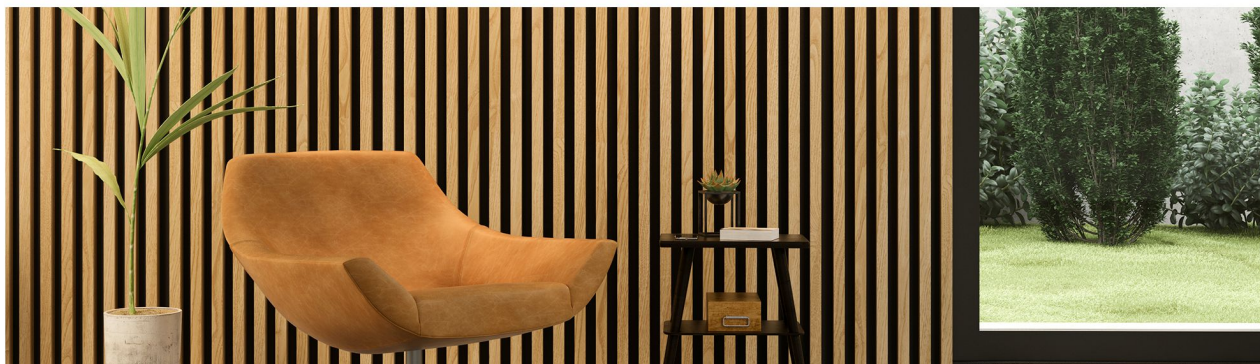

CODE: J150H11-A15011-A1

size: 15 × 290 × 1.1 cm. น้ำหนัก: 1.04kg / แผ่น

J
-
S
E
R
I
E
S

INTERIOR J-SERIES PRODUCTS

ไม้ระแนง WPC ภายใน
รุ่น J120H9

PS Interior Wall Panel

สีน้ำตาลลายไม้

CODE: J120H9-A21