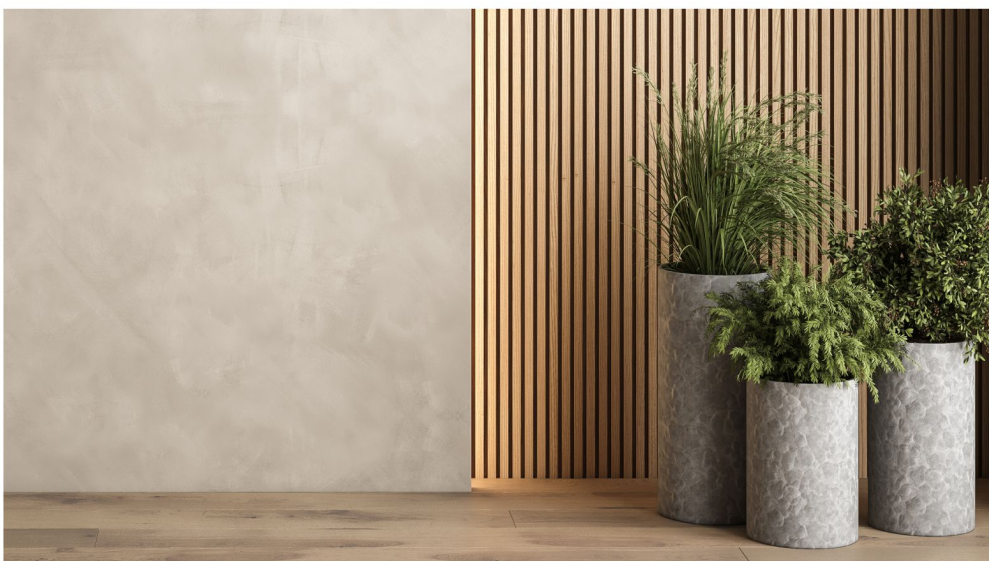

ตัวจบเข้ามุม ไม้ระแนงภายใน
สีเทาไม้สน

CODE: ZH25-1134

size: 2.5 × 290 × 2.5 cm.

ตัวจบเข้ามุม ไม้ระแนงภายใน
สีลายวอลนัท

CODE: ZH25-2029

size: 2.5 × 290 × 2.5 cm.

OUTDOOR
PRODUCTS

ไม้ระแนง WPC ภายนอก รุ่น GREAT WALL