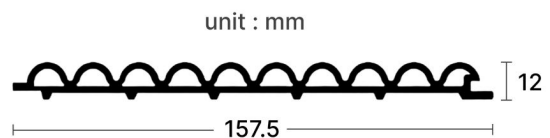

size: 19 × 290 × 1.5 cm. น้ำหนัก: 2.4kg / แผ่น

สีลายไม้สัก

CODE: ZY190-1070

size: 19 × 290 × 1.5 cm. น้ำหนัก: 2.4kg / แผ่น

* รูปสินค้าอาจจะแตกต่างจากสินค้าจริงกรุณาสังเกตตัวอย่างก่อนทำการสั่งซื้อสินค้า *

ระแนง ครึ่งวงกลมเล็ก รุ่น ZY156

Material: Wood-Plastic Composite

สีเงิน

CODE: ZY156-8271-W

size: 15.75 × 290 × 1.2 cm. น้ำหนัก: 2.39kg / แผ่น

สีขาวมุก

CODE: ZY156-2011-308-SP3

size: 15.75 × 290 × 1.2 cm. น้ำหนัก: 2.39kg / แผ่น

สีทอง

CODE: ZY156-MSG204210

size: 15.75 × 290 × 1.2 cm. น้ำหนัก: 2.39kg / แผ่น

ระแนง ครึ่งวงกลมใหญ่ รุ่น ZY160

สีเงิน

CODE: ZY160-8271-W

size: 15.8 × 290 × 1.5 cm. น้ำหนัก: 2.42kg / แผ่น

สีขาวมุก

CODE: ZY160-2011-308-SP3