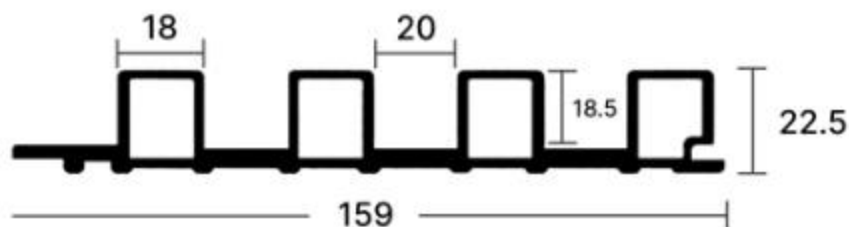

รายละเอียดสินค้า ไม้ระแนง WPC ภายใน

รุ่น Z159 (4 รอบ ล่องลึก)

unit : mm

คุณสมบัติเด่น

วัสดุ WPC

กันน้ำ

กันความชื้น

กันปลวก