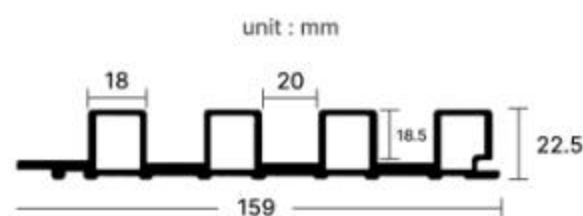

### สีน้ำตาลอ่อน ใหม่!

CODE: Z159-2032

size: 15.9 × 290 × 2.25 cm.

### สีขาวลายหินอ่อน ใหม่!

CODE: Z159-510209-3A

size: 15.9 × 290 × 2.25 cm.

### สีดำลายหินอ่อน ใหม่!

CODE: Z159-1192

size: 15.9 × 290 × 2.25 cm.

### สีน้ำตาลเข้ม ใหม่!

CODE: Z159-804717-8

size: 15.9 × 290 × 2.25 cm.

size: 15.9 × 290 × 2.25 cm.